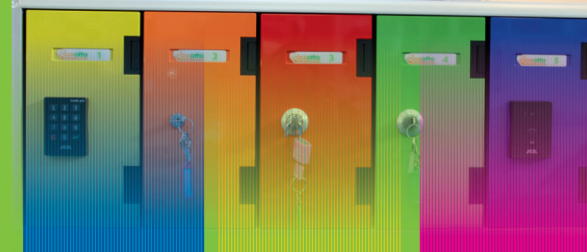

Boxotto è un contenitore diviso in vani destinato ad offrire all'utente la possibilità di ricaricare le batterie del proprio dispositivo portatile (smartphone, tablet, console videogiochi, lettori di musica digitale, etc.) in un ambiente protetto ed accessibile solo all'utente stesso.

Il Boxotto è destinato ad essere inserito in quegli ambienti dove l'utente può separarsi dal proprio dispositivo in occasione di brevi pause o eventi che non prevedano l'uso del dispositivo. Alcune location possono essere: piscine, palestre, musei, cinema, teatri, centri commerciali, sale di attesa, ma anche stabilimenti balneari o parchi divertimento. Potrà anche essere integrato in strutture private laddove sia necessario riporre in luoghi protetti dispositivi assegnati a singoli operatori durante la fase di ricarica.

Boxotto®
la ricarica intelligente

www.boxotto.it
info@boxotto.it