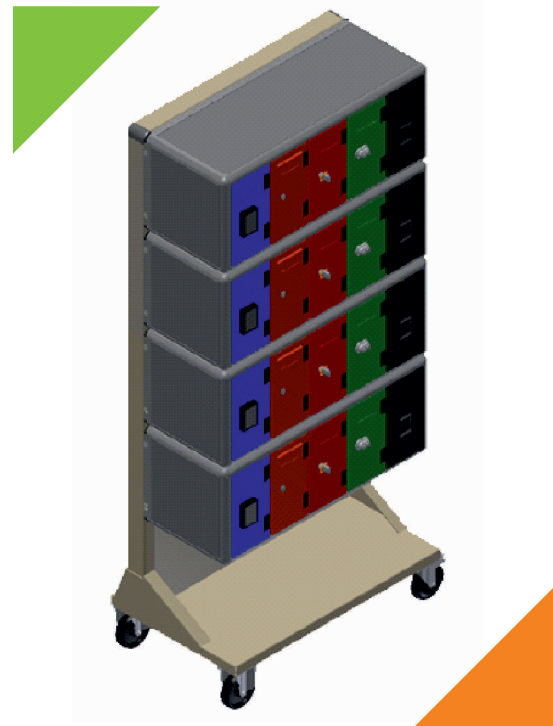

I colori disponibili di base sono: grigio, verde, rosso, arancione, blu, giallo, bianco.

Il colore della scocca è grigio.

Per ordini consistenti possono essere eseguite personalizzazioni.

Il Boxotto da 5 moduli è costituito da un telaio in alluminio e ha tutte le parti interne inaccessibili all'utente nel rispetto delle normative vigenti. E' alimentato sempre da un solo punto sorgente da 220 Vca. Il Boxotto è offerto in un allestimento base costituito da un sistema composto di cinque vani.

Sistema di ricarica da tavolo alimentato a 220v con 5 porte USB da 5V con 8A di capacità totale.

Ricarica intelligente per smartphone e tablet: fornisce la massima carica accettata dal dispositivo per una ricarica veloce

Boxotto è predisposto al suo interno per poter alloggiare sistemi idonei alla creazione di aree Hot Spot wireless o per collegare, in prossimità del sistema, delle telecamere di sicurezza sfruttando l'alimentazione del sistema stesso (da richiedere in fase di ordine).

Boxotto[®]
la ricarica intelligente

Il Boxotto può essere fornito con rivestimento in legno stratificato per ambienti umidi o legno nobilitato per ambienti asciutti, in varie forme e dimensioni adattabili a tutti gli spazi. E' alimentato sempre da un solo punto sorgente da 220 Vca. Può essere fornito apposito supporto per sistemi rialzati da pavimento. E' possibile utilizzare dei sistemi per messaggi pubblicitari quali monitor o cartelloni grazie ad appositi accessori da installare sul tetto del sistema.