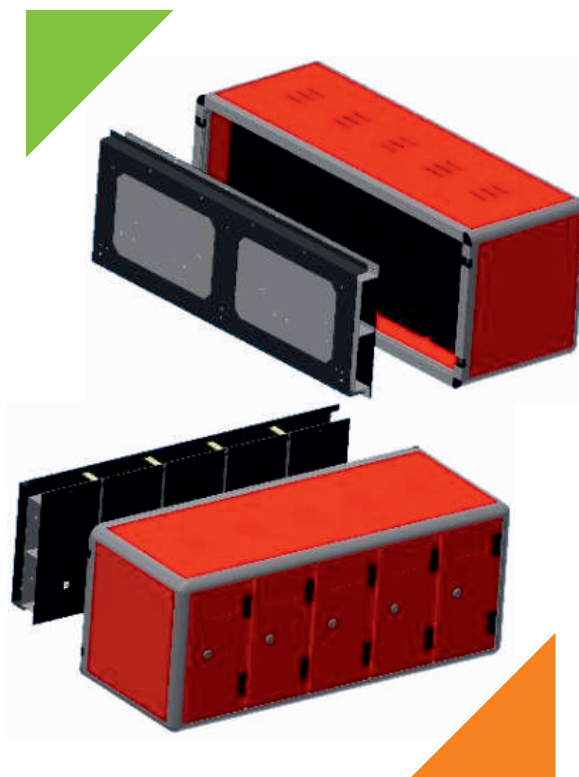

- Con chiave tradizionale,
- Predisposta per lucchetto,
- A moneta da 50 Cent a 2€ con possibilità di cash box per il recupero della moneta,
- Con sensore di prossimità attivabile da card, braccialetto o portachiavi compatibile Mifare,
- A combinazione elettronica o meccanica 4 digit.

All'interno è disponibile un piano ribaltabile per l'inserimento di:

- Un dispositivo di grandi dimensioni (tablet),
- Due dispositivi tipo smartphone collocati su piani indipendenti,
- Uno smartphone e oggetti vari collocati sul piano superiore.

I colori disponibili di base sono: grigio, verde, rosso, arancione, blu, giallo, bianco.

Il colore della scocca è grigio.

Per ordini consistenti possono essere eseguite personalizzazioni.

Il Boxotto da 5 moduli è costituito da un telaio in alluminio e ha tutte le parti interne inaccessibili all'utente nel rispetto delle normative vigenti. E' alimentato sempre da un solo punto sorgente da 220 Vca. Il Boxotto è offerto in un allestimento base costituito da un sistema composto di cinque vani.

È dotato di una presa USB doppia in grado di erogare 1,2A o 2,4A facilmente accessibile con idonea protezione.

Le sue dimensioni sono: lunghezza 89cm, altezza 38cm, e profondità 35cm .

Boxotto SISTEMI DA INCASSO